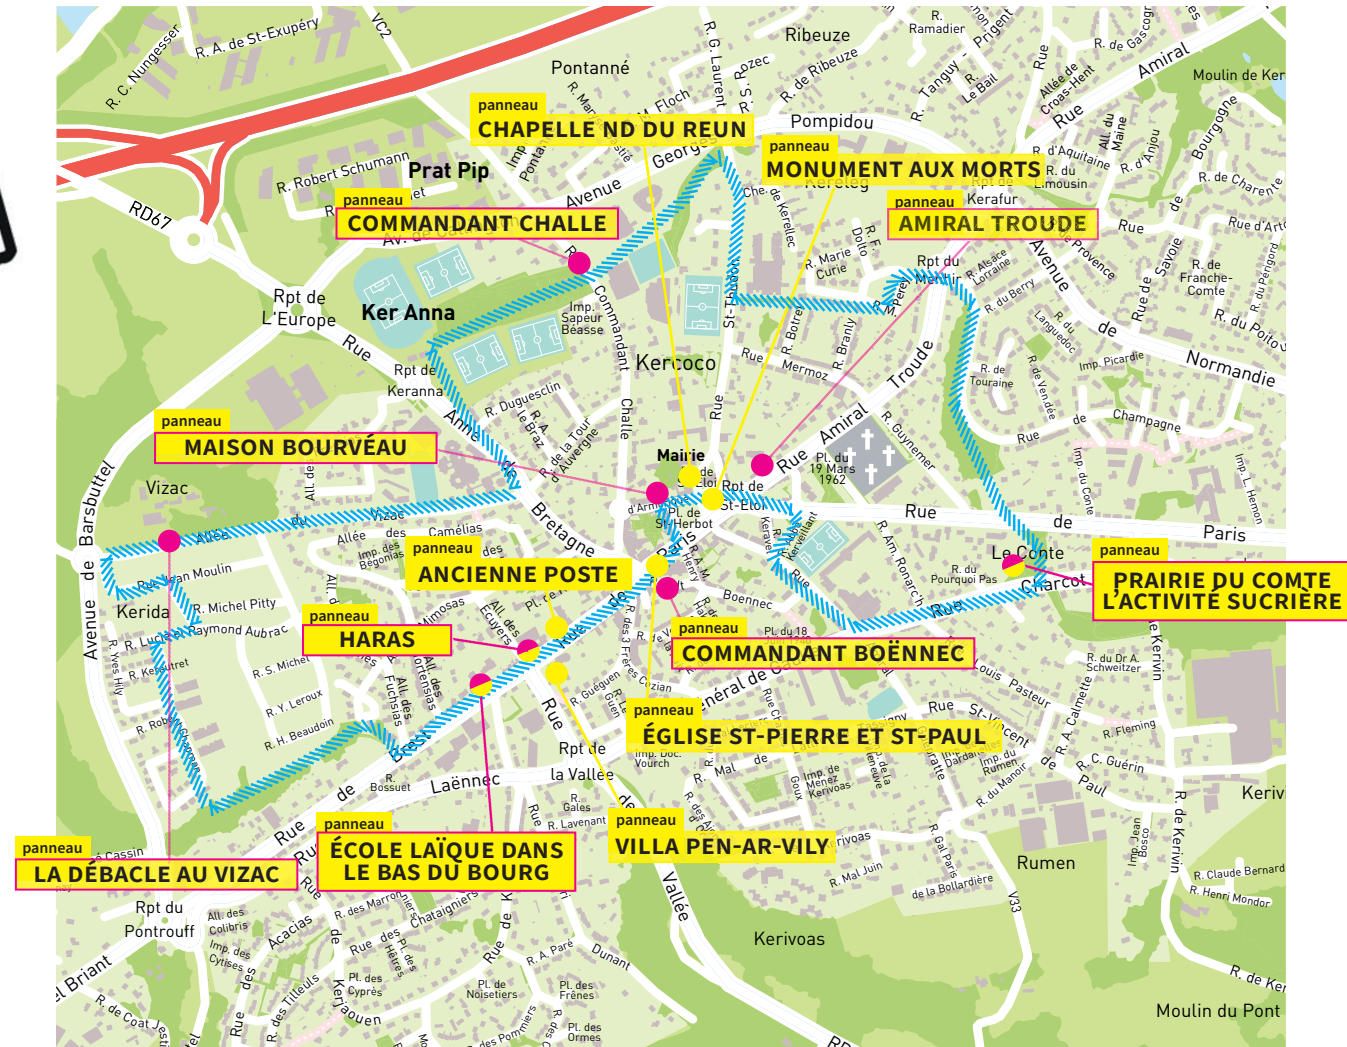

CIRCUIT DE VALORISATION DU PATRIMOINE DE GUIPAVAS

circuit élaboré en partenariat avec l'AGIP et agence de valorisation du patrimoine Violaine Pierret

À la découverte
du
PATRIMOINE
Guipavas

- Patrimoine bâti
- Patrimoine immatériel
- ● Patrimoine bâti et immatériel

circuit prévu à terme

0 200 m

Mis à jour : septembre 2022